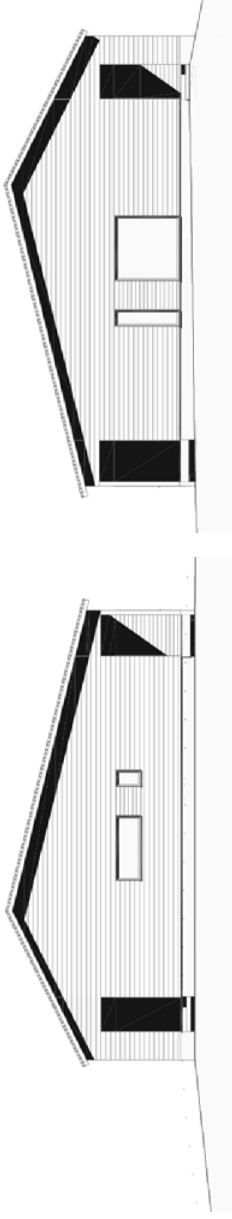

JULKISIVU

Lyhdelenkki 39, 40530 Jyväskylä

LUOTEeseen

KAAKKOON