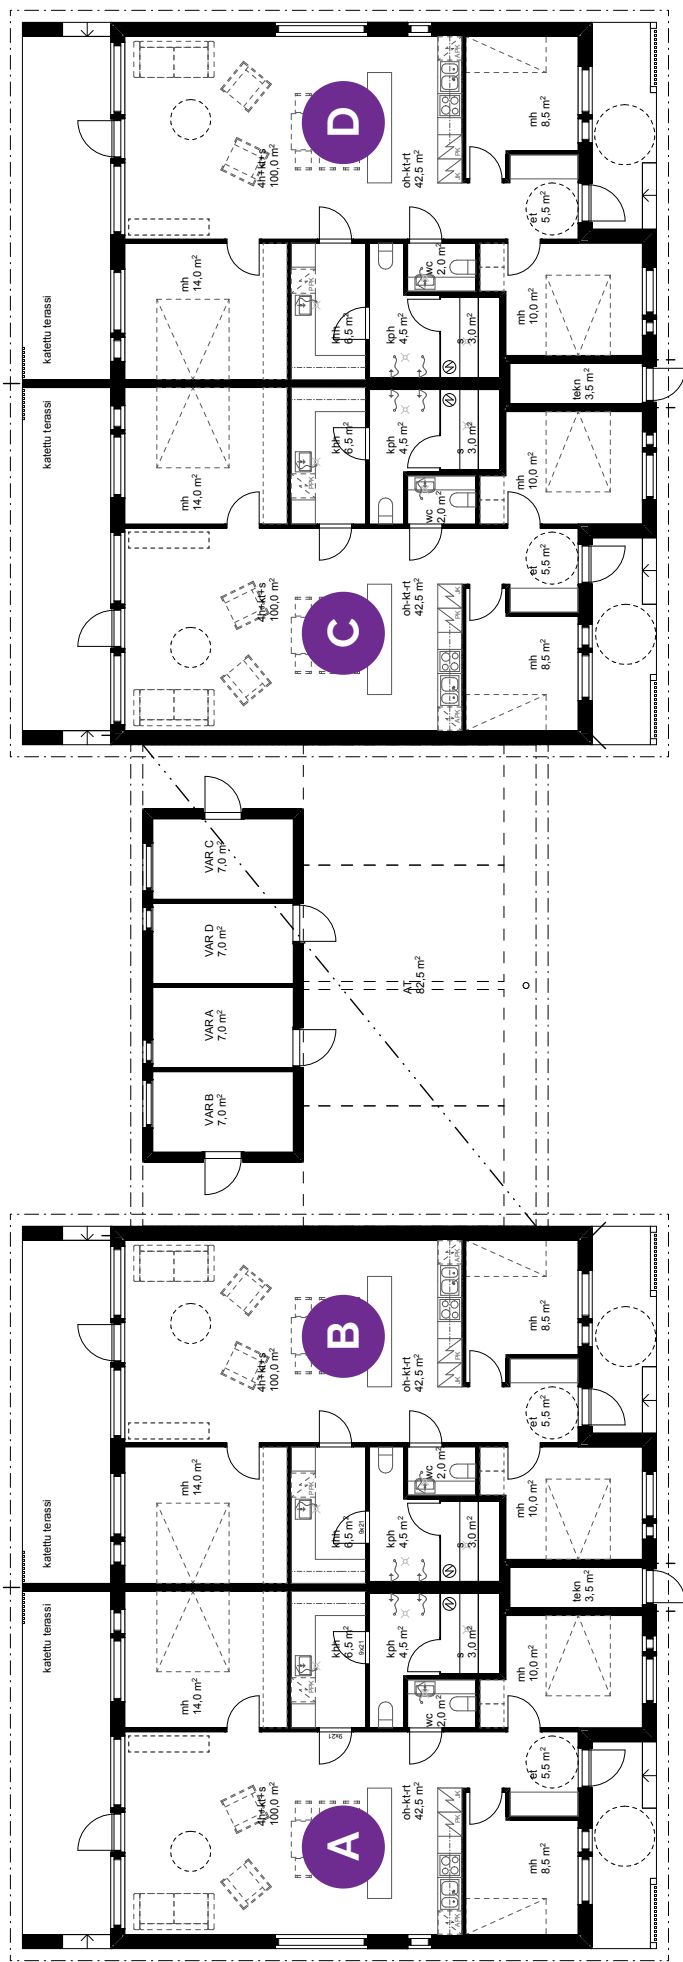

POHJAKUVAT

Lyhdelenkki 39, 40530 Jyväskylä

RAKENNUSPALVELU PIKE OY
Kirkkokankaantie 25, 40950 Muurame
www.rakennuspalvelupike.fi

PIKE
RAKENNUSPALVELU

ASEMAKUVA

Lyhdelenkki 39, 40530 Jyväskylä

LYHDELENKKI

RAKENNUSPALVELU PIKE OY
Kirkkokankaantie 25, 40950 Muurame
www.rakennuspalvelupike.fi