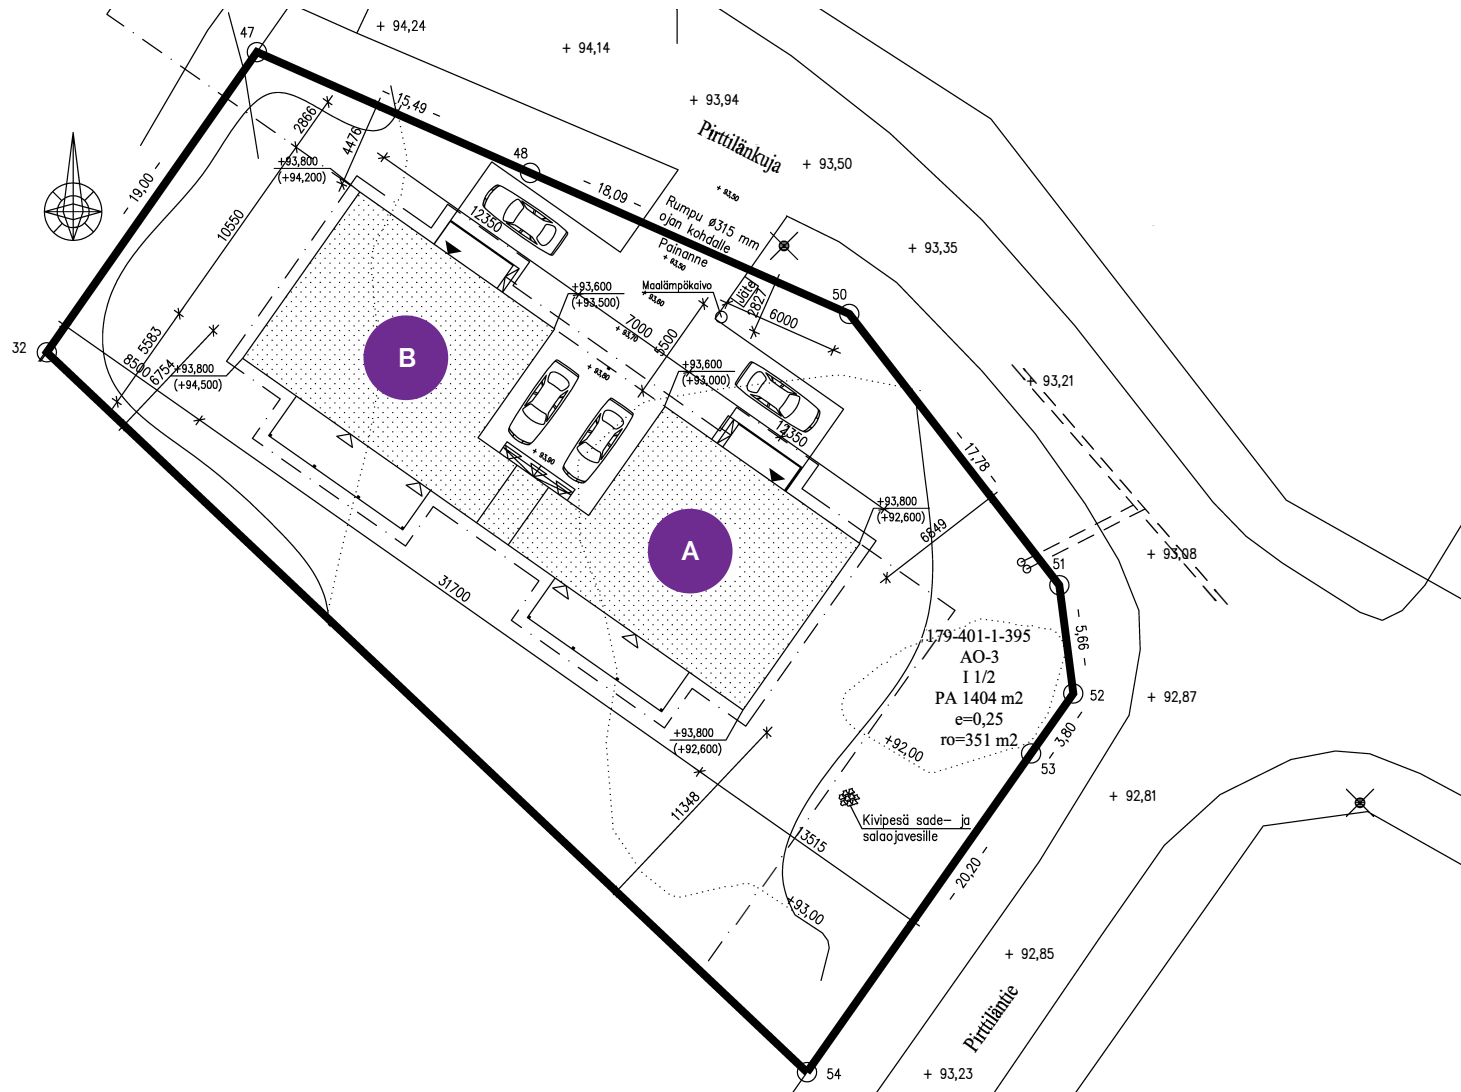

POHJAKUVAT

PIRTILÄNKUJA 2, 40420 JYSKÄ

RAKENNUSPALVELU PIKE OY
Maustehyllynkatu 2, 40530 JYVÄSKYLÄ
www.rakennuspalvelupike.fi

ASEMAKUVA

PIRTTILÄNKUJA 2, 40420 JYSKÄ

RAKENNUSPALVELU PIKE OY
Maustehyllynkatu 2, 40530 JYVÄSKYLÄ
www.rakennuspalvelupike.fi