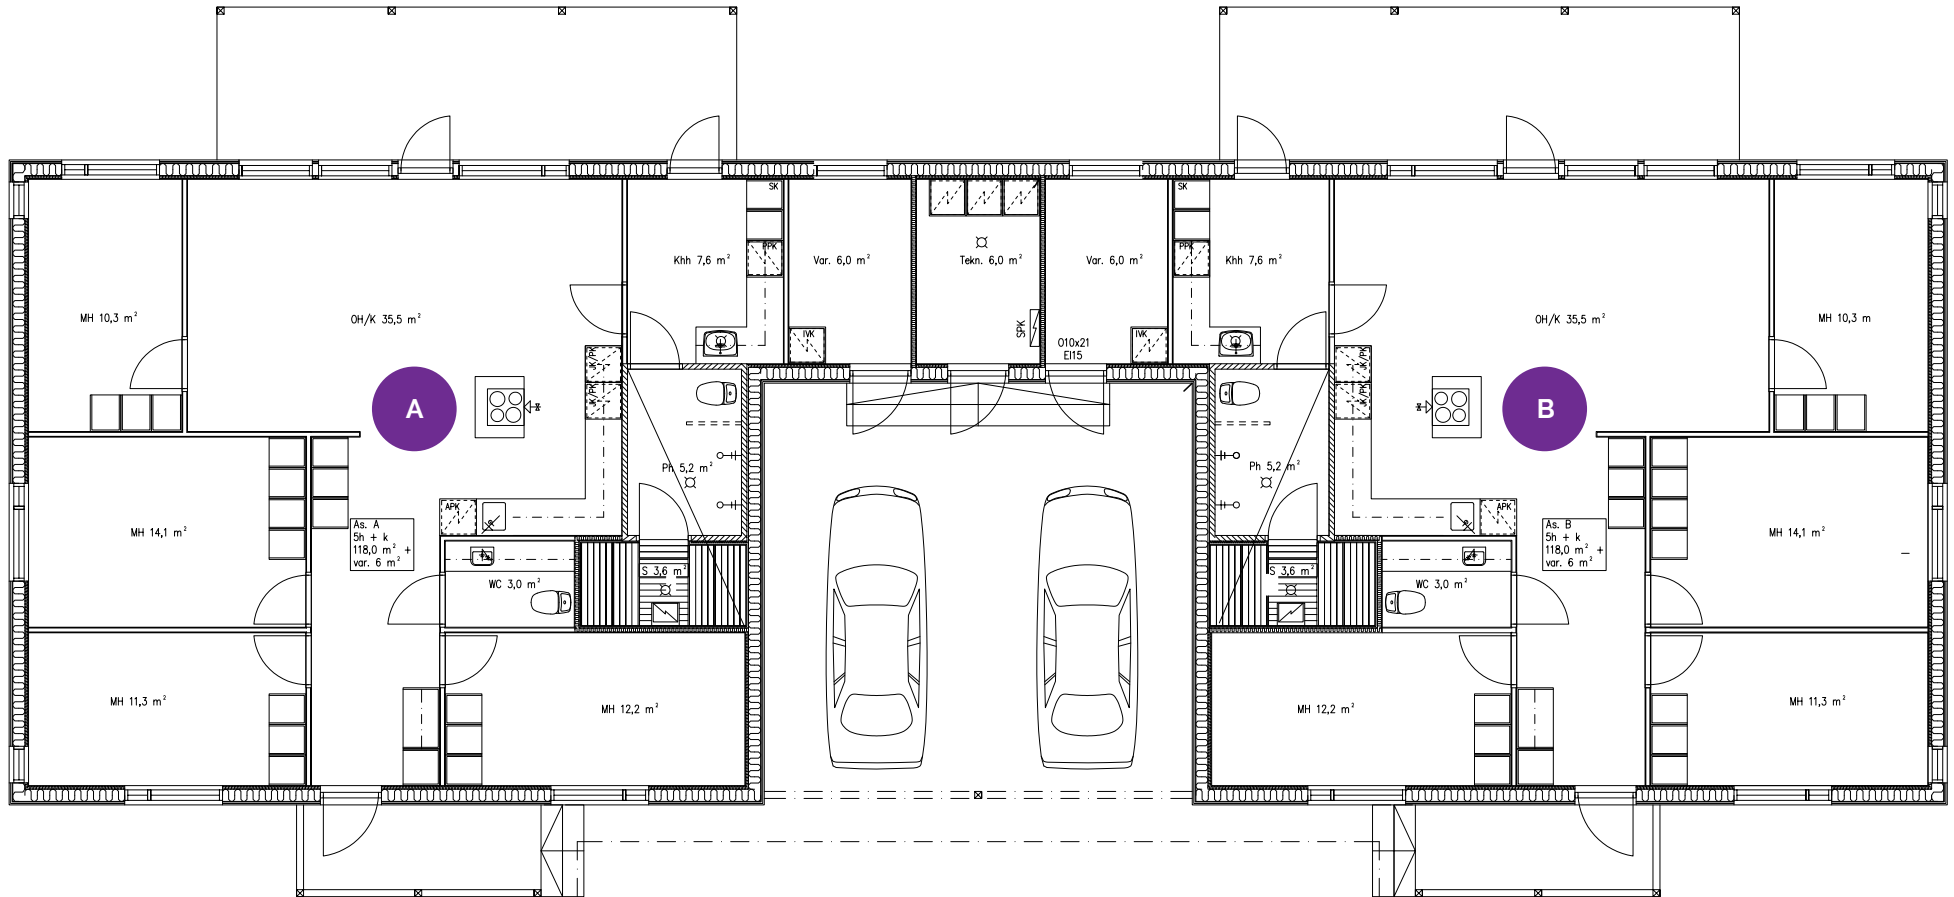

POHJAKUVAT

PIRTILÄNKUJA 2, 40420 JYSKÄ

RAKENNUSPALVELU PIKE OY
Maustehyllynkatu 2, 40530 JYVÄSKYLÄ
www.rakennuspalvelupike.fi

ASEMAKUVA

PIRTTILÄNKUJA 2, 40420 JYSKÄ

RAKENNUSPALVELU PIKE OY
Maustehyllynkatu 2, 40530 JYVÄSKYLÄ
www.rakennuspalvelupike.fi